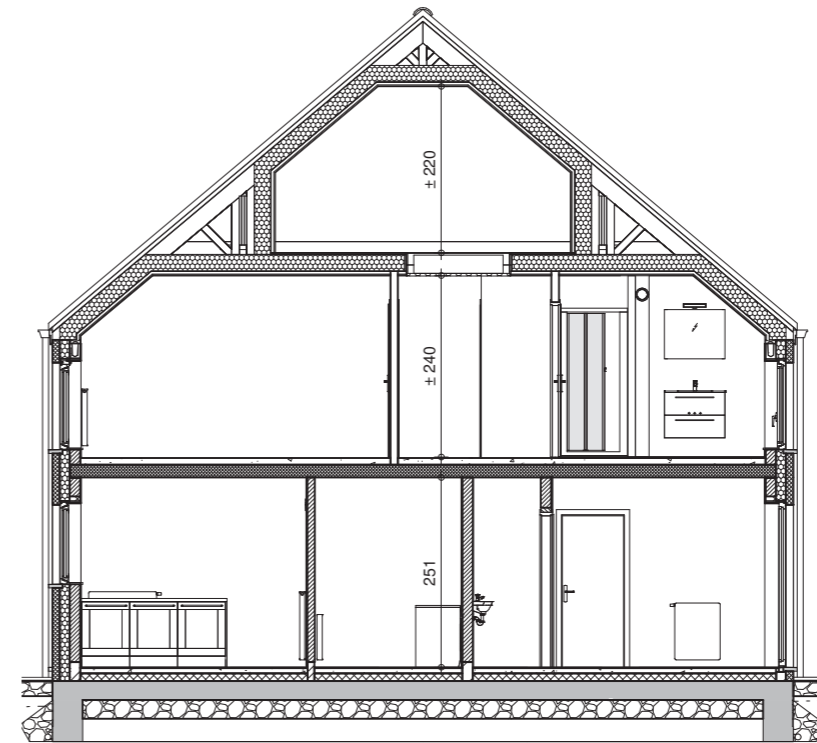

*Video du projet,
prix et
disponibilités*

RUMES

LOT
2

084 22 09 80
maisons@thomas-piron.eu
www.thomas-piron.eu

Rez-de-chaussée

Etage

Façade avant

Façade arrière

Pignon droit

LOT
2

Combles

Coupe

SURFACE HABITABLE: 135 m²
SUPERFICIE TERRAIN: 545 m²