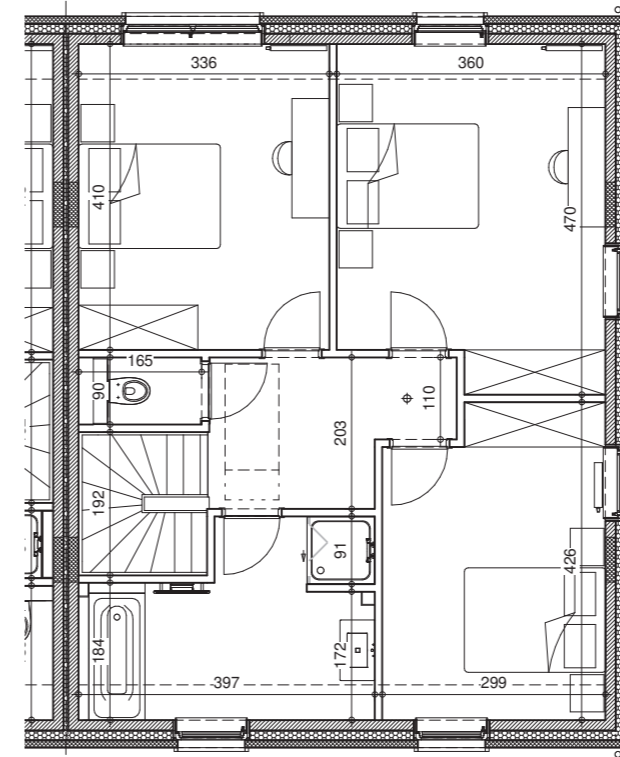

*Video du projet,
prix et
disponibilités*

RUMES

LOT
2

084 22 09 80
maisons@thomas-piron.eu
www.thomas-piron.eu

Rez-de-chaussée

Etage

Façade avant

Façade arrière

Pignon droit

LOT
2

Combles

Coupe

SURFACE HABITABLE: 135 m²
SUPERFICIE TERRAIN: 545 m²