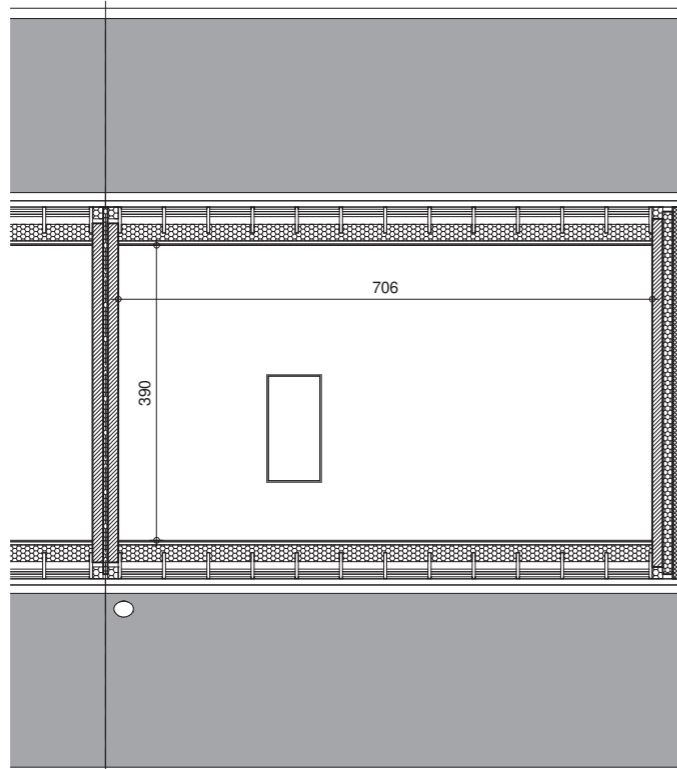

*Video du projet,
prix et
disponibilités*

RUMES

LOT
2

084 22 09 80
maisons@thomas-piron.eu
www.thomas-piron.eu

Rez-de-chaussée

Etage

Façade avant

Façade arrière

Pignon droit

LOT
2

Combles

Coupe

SURFACE HABITABLE: 135 m²
SUPERFICIE TERRAIN: 545 m²