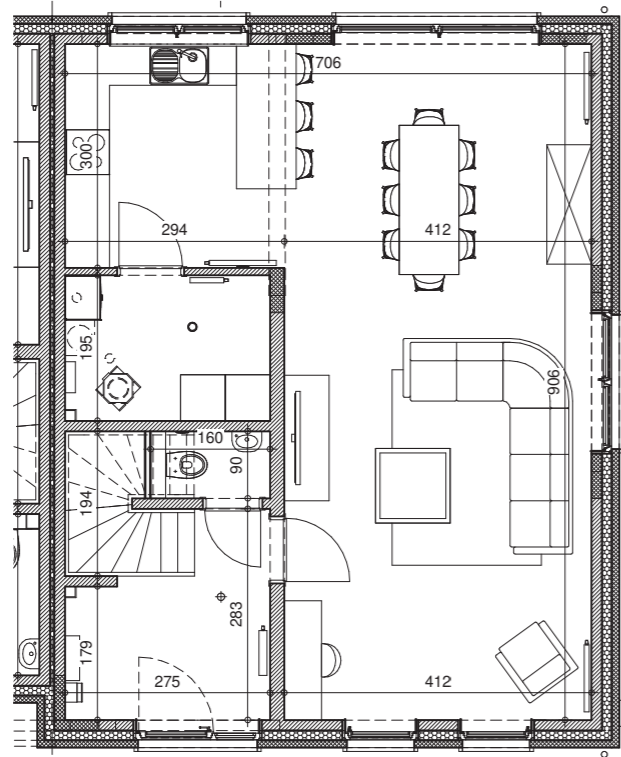

*Video du projet,
prix et
disponibilités*

RUMES

LOT
2

084 22 09 80
maisons@thomas-piron.eu
www.thomas-piron.eu

Rez-de-chaussée

Etage

Façade avant

Façade arrière

Pignon droit

LOT
2

Combles

Coupe

SURFACE HABITABLE: 135 m²
SUPERFICIE TERRAIN: 545 m²