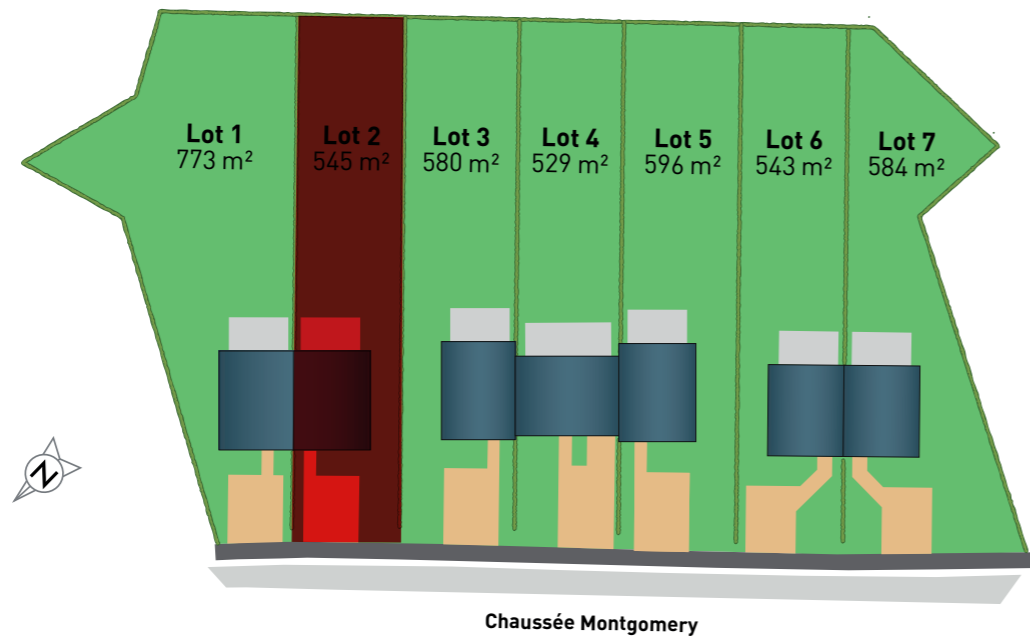

*Video du projet,
prix et
disponibilités*

RUMES

LOT
2

084 22 09 80
maisons@thomas-piron.eu
www.thomas-piron.eu

Rez-de-chaussée

Etage

Façade avant

Façade arrière

Pignon droit

LOT
2

Combles

Coupe

SURFACE HABITABLE: 135 m²
SUPERFICIE TERRAIN: 545 m²